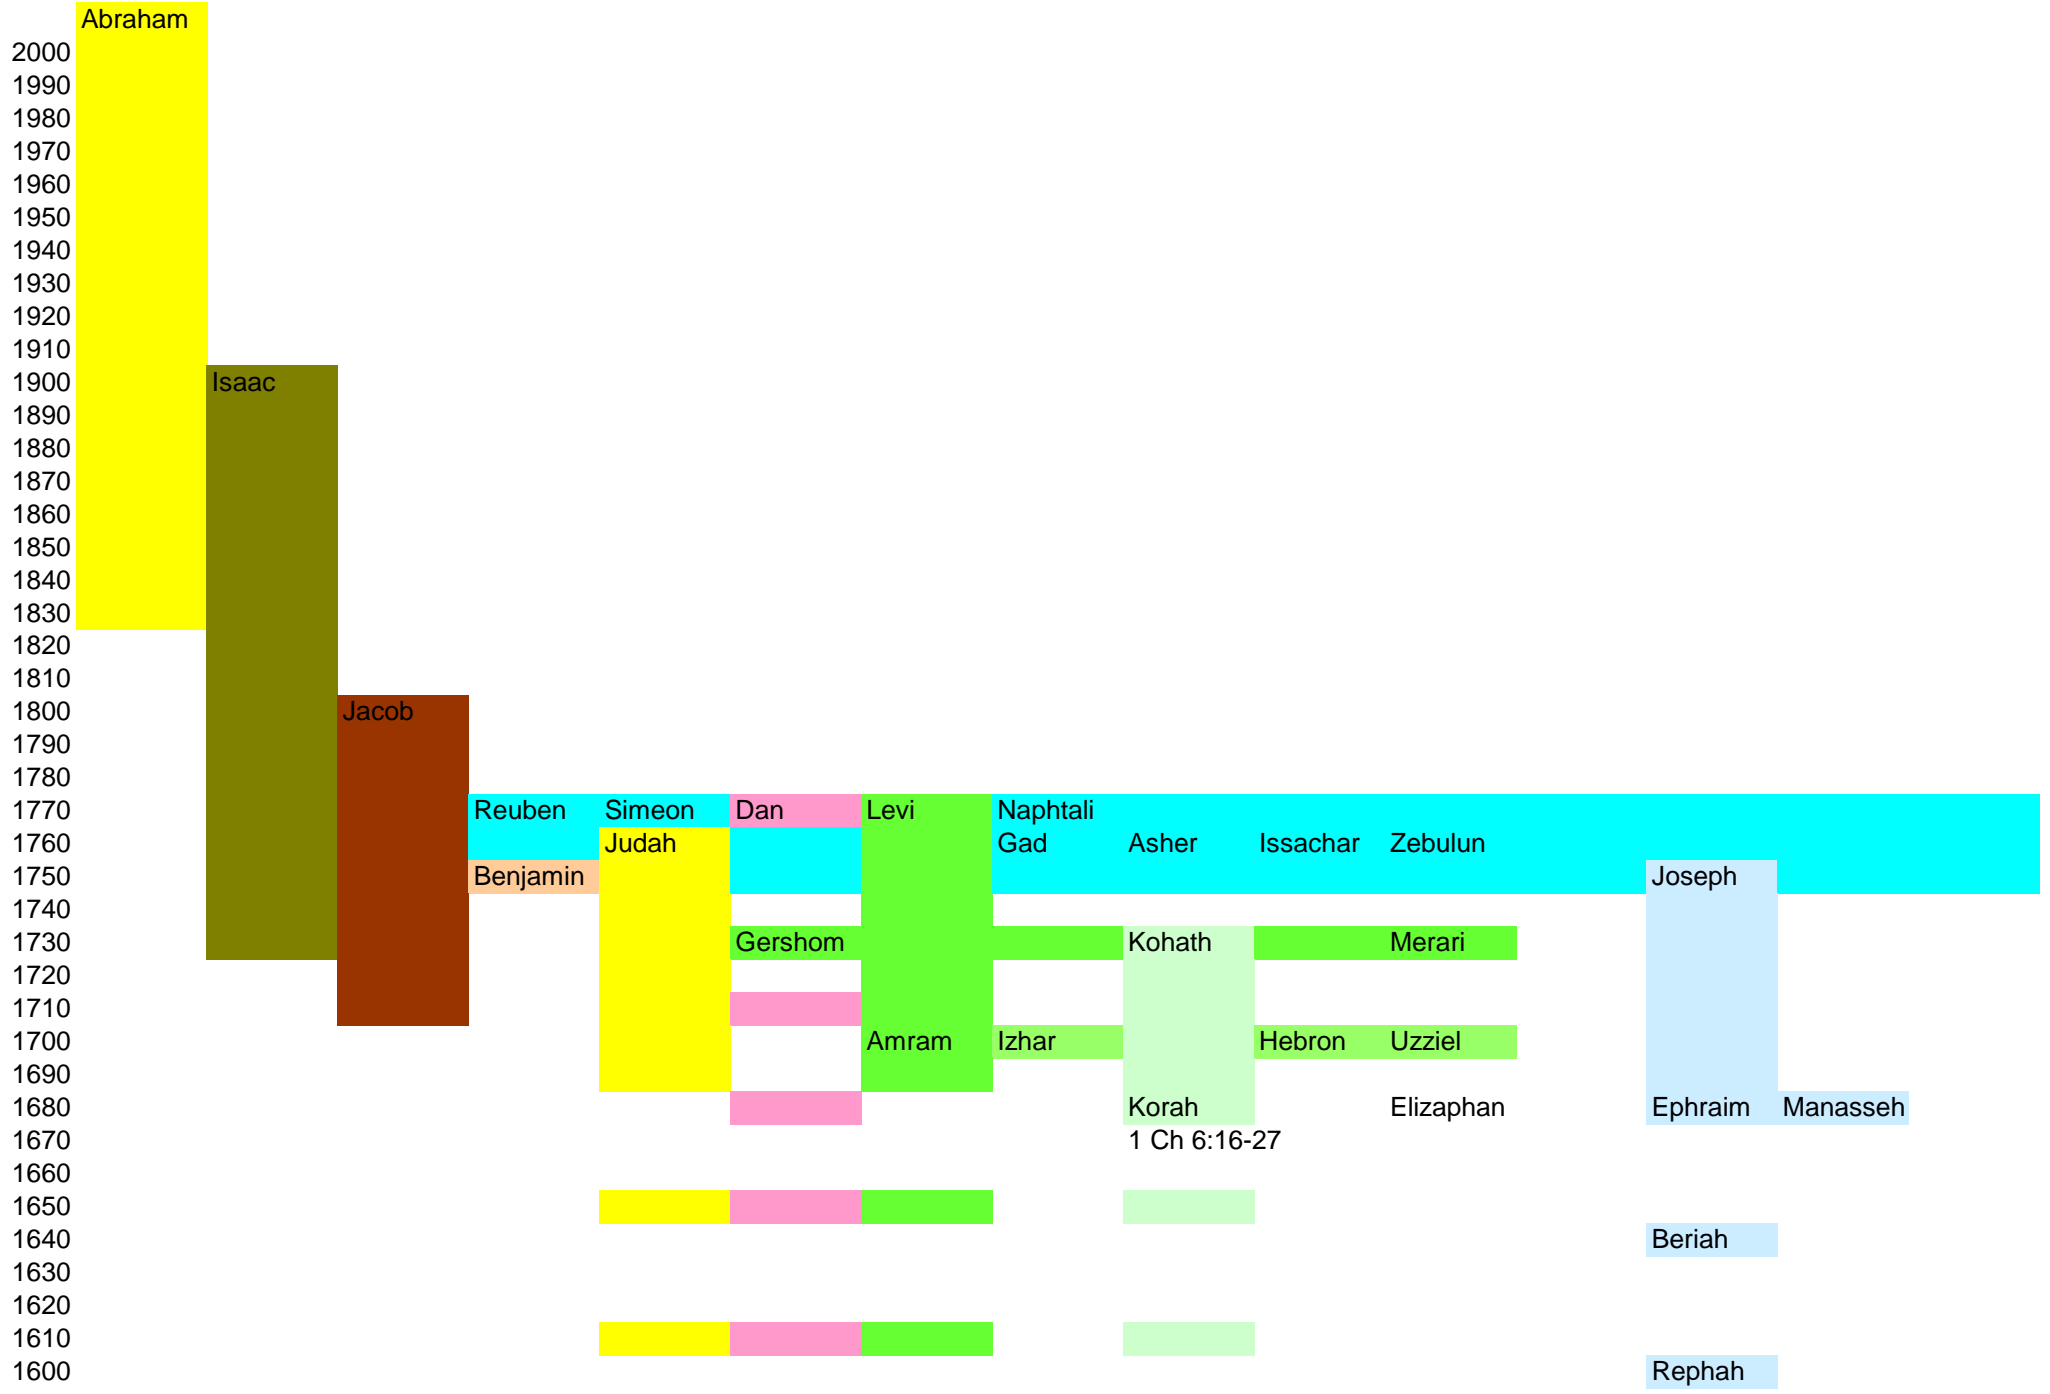

Dates BC

1590
1580
1570
1560
1550
1540
1530
1520
1510
1500
1490
1480
1470
1460
1450
1440
1430
1420
1410
1400
1390
1380
1370
1360
1350
1340
1330
1320
1310
1300
1290
1280
1270
1260
1250
1240
1230
1220
1210
1200
1190
1180
1170

EXODUS

ENTRY

(Moabites) → Ruth

Lev 10v1-2

Abihu

Zerahiah

Ithamar

Eli

Resheph

Telah

Tahan

Ladan

Ammihud

Elishama

Nun

I Ch7v20-27

Joshua

Jos 24v29

1160
1150
1140
1130
1120
1110
1100
1090
1080
1070
1060
1050
1040
1030
1020
1010
1000
990
980
970
960
950
940
930
920
910
900